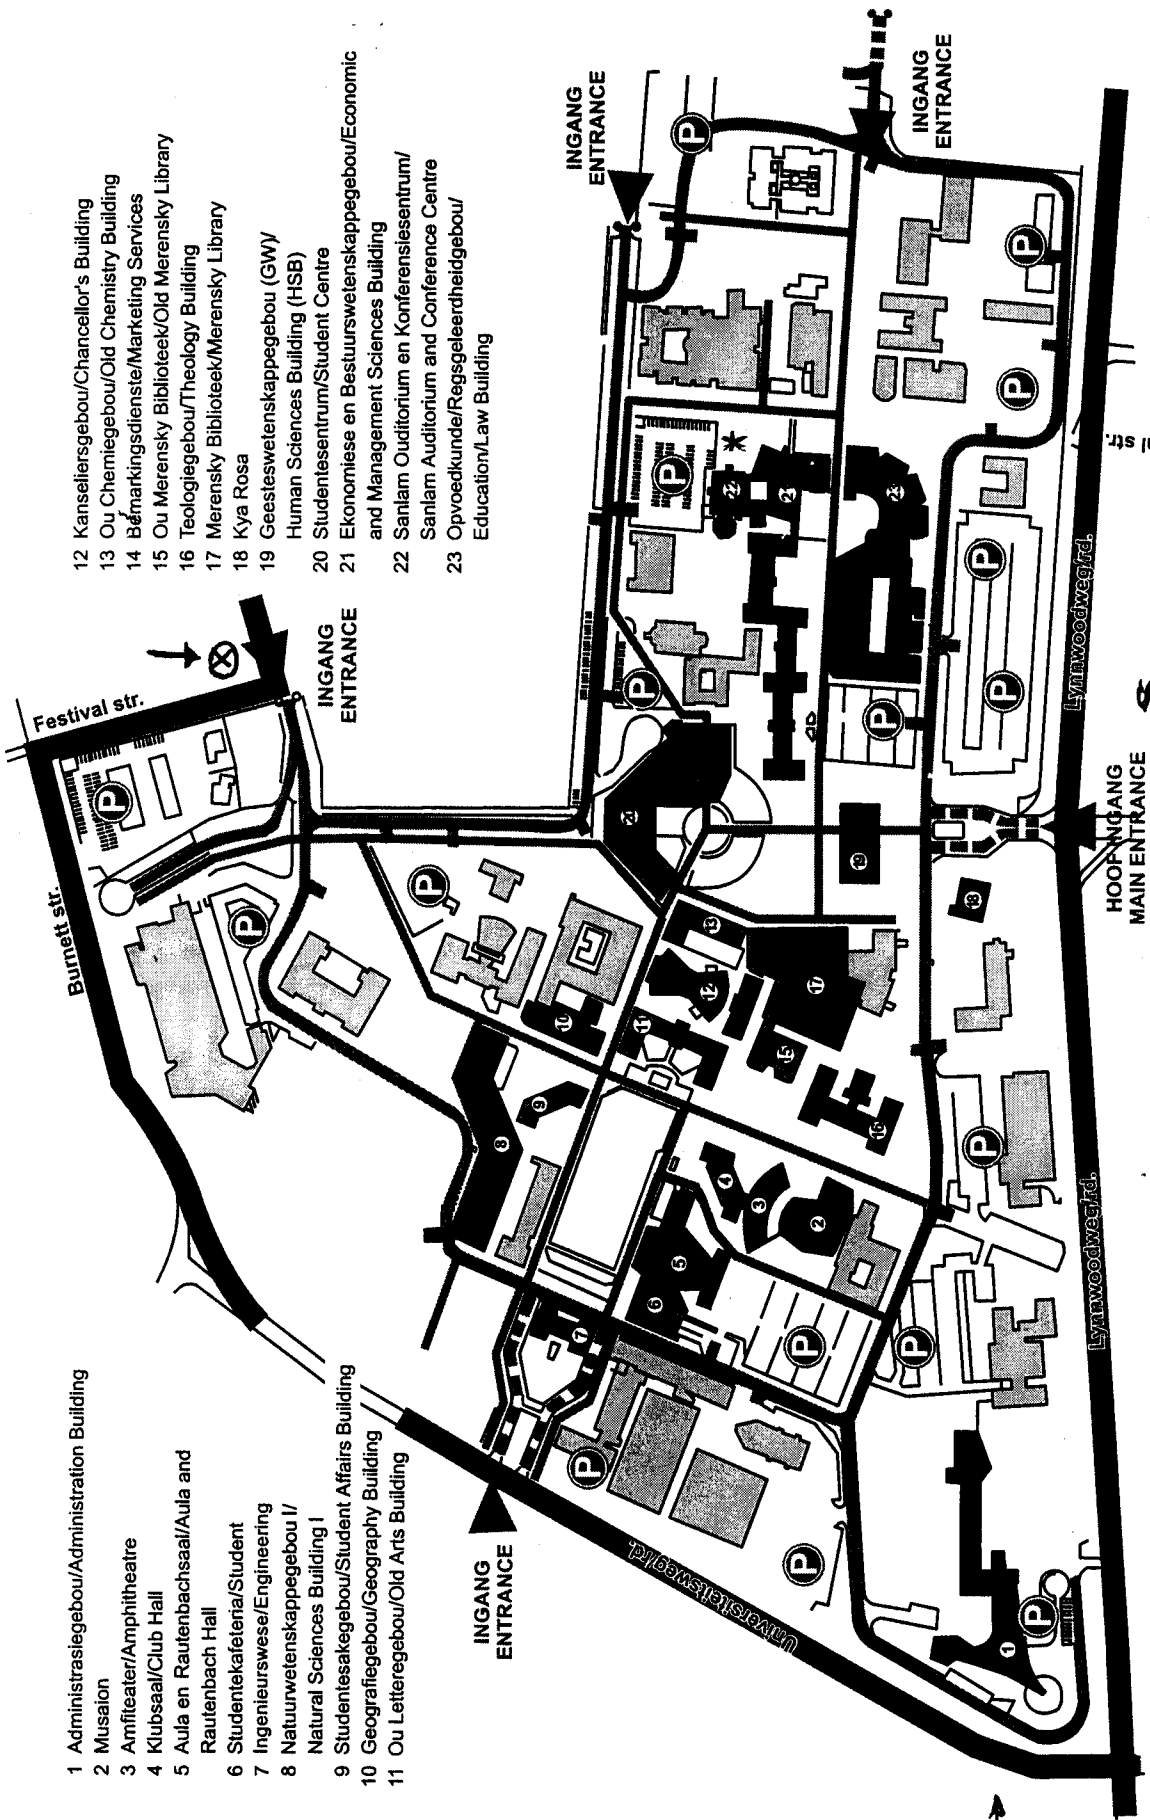

- 1 Administrasiegebou/Administration Building
- 2 Musalon
- 3 Amfiteater/Amphitheatre
- 4 Klubsaal/Club Hall
- 5 Aula en Rautenbachaal/Aula and Rautenbach Hall
- 6 Studentekafeteria/Student
- 7 Ingenieurswese/Engineering
- 8 Natuurwetenskappegebou I/ Natural Sciences Building I
- 9 Studentesakegebou/Student Affairs Building
- 10 Geografiegebou/Geography Building
- 11 Ou Letteregebou/Old Arts Building

- 12 Kanseliersgebou/Chancellor's Building
- 13 Ou Chemiegebou/Old Chemistry Building
- 14 Bemarkingsdienste/Marketing Services
- 15 Ou Merensky Biblioteek/Old Merensky Library
- 16 Teologiegebou/Theology Building
- 17 Merensky Biblioteek/Merensky Library
- 18 Kya Rosa
- 19 Geesteswetenskappegebou (GWW) Human Sciences Building (HSB)
- 20 Studentesentrum/Student Centre
- 21 Ekonomiese en Bestuurswetenskappegebou/Economic and Management Sciences Building
- 22 Sanlam Auditorium en Konferensiesentrum/ Sanlam Auditorium and Conference Centre
- 23 Opvoedkunde/Regsgeleerdheidsgebou/ Education/Law Building

Kampuskaart / Campus Map